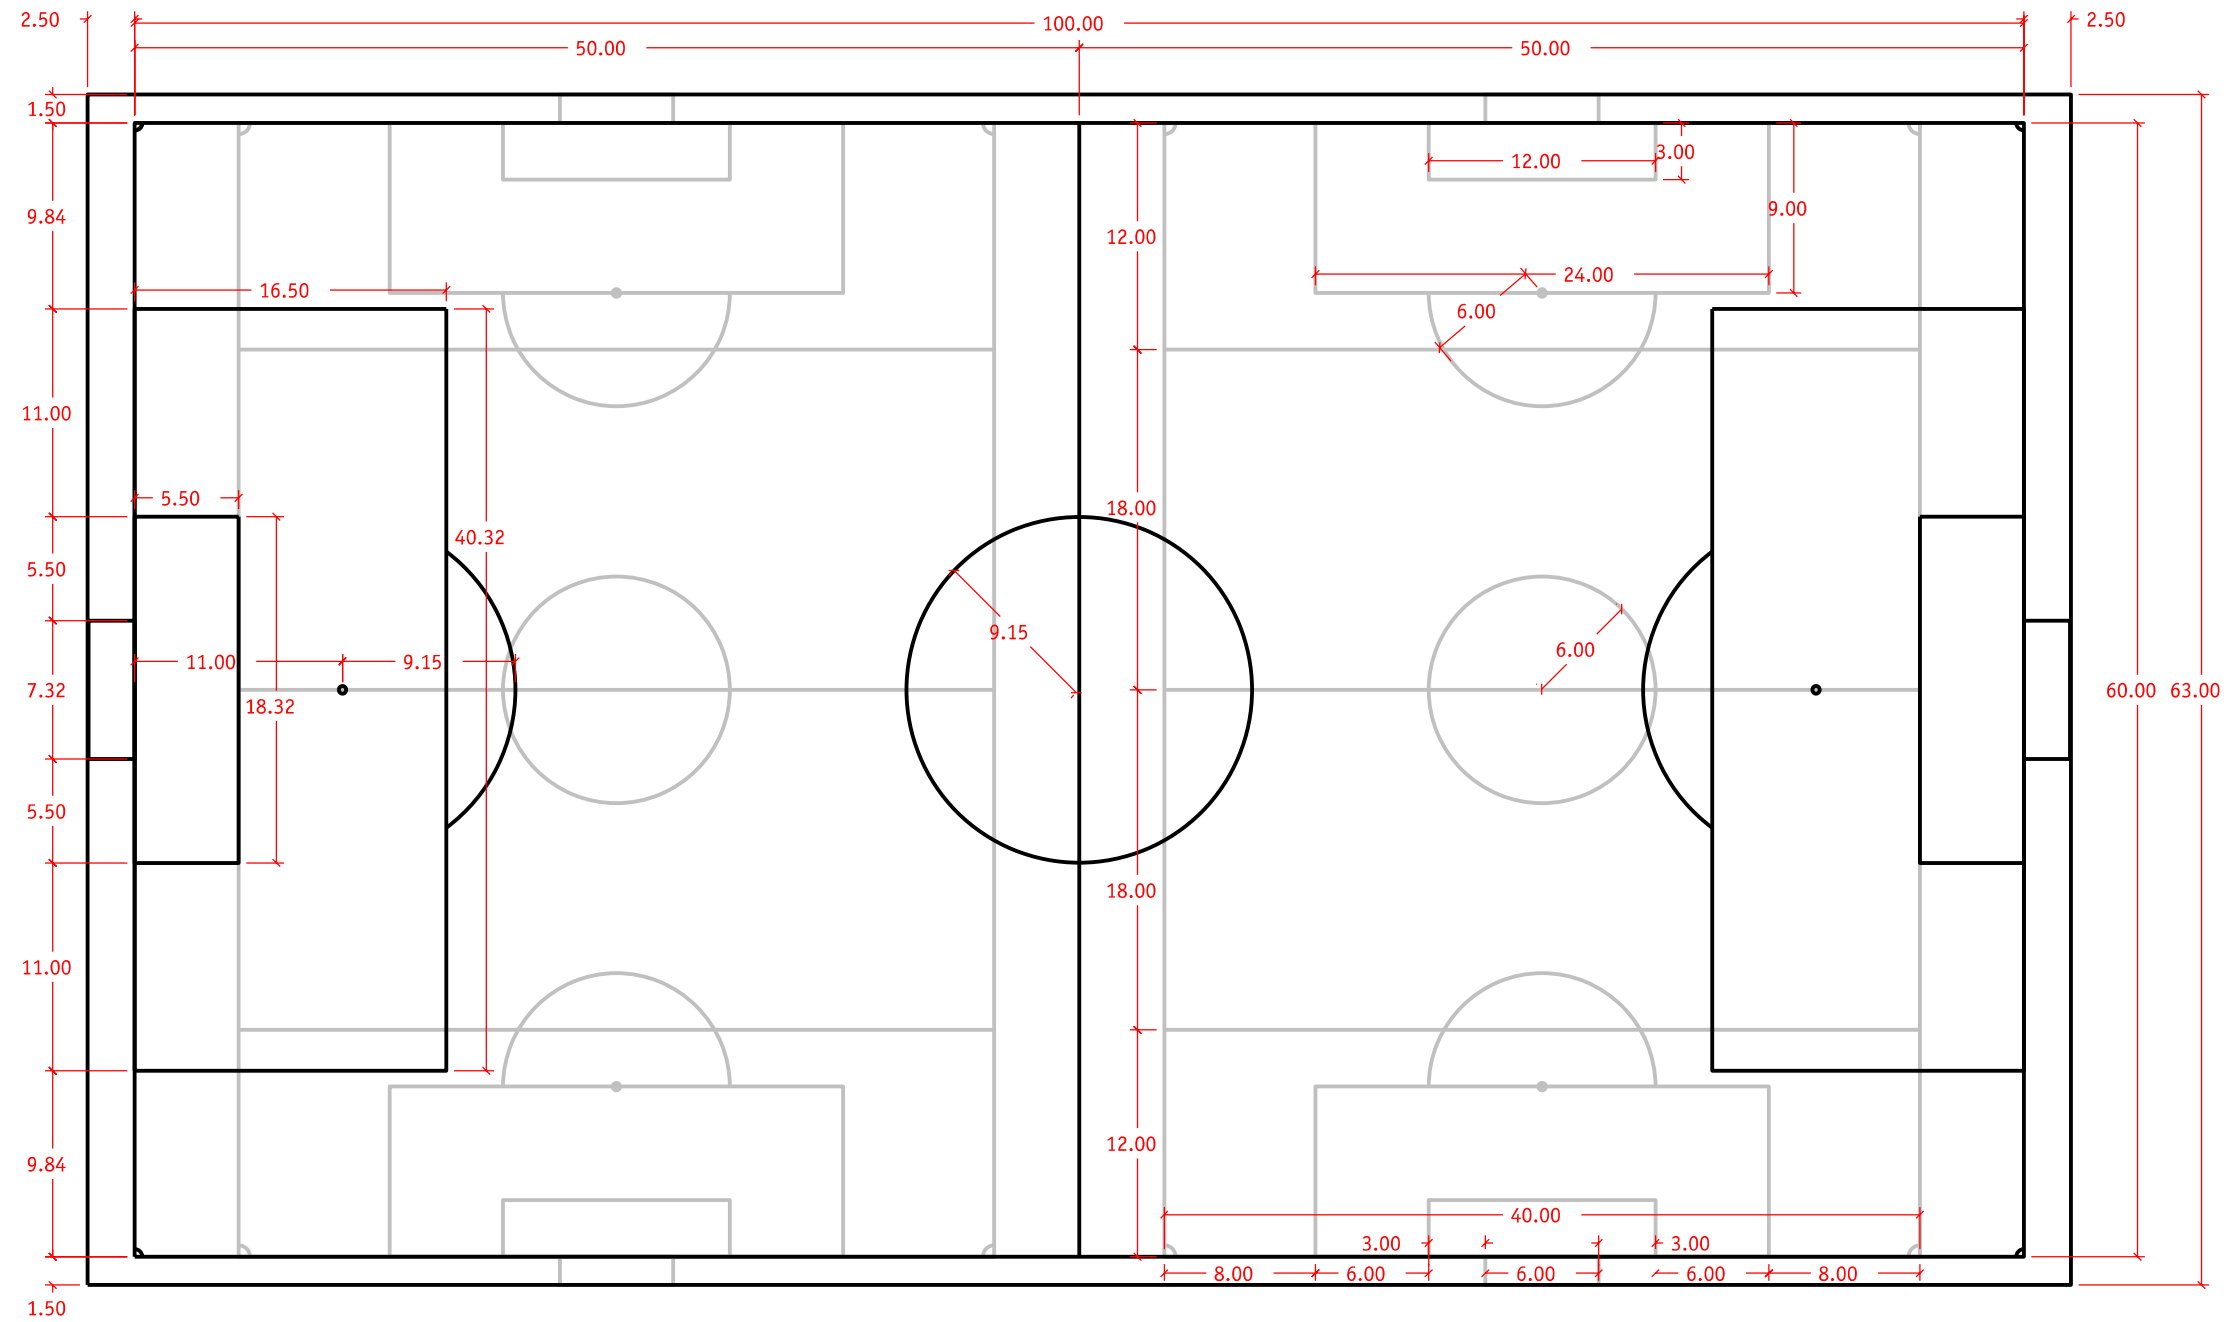

Calahorra Ayuntamiento	Arquitecto Municipal:	
	Paz Saenz de Jubera Munilla	
Anteproyecto para la construcción de un campo de fútbol de césped artificial en la ciudad deportiva (pistas de atletismo) de Calahorra		
Planta		
Plano nº: 06	Modif. a:	Escala: 1/400
Ref.: 13/06/P	Modif. por:	Fecha: Febr. 2014