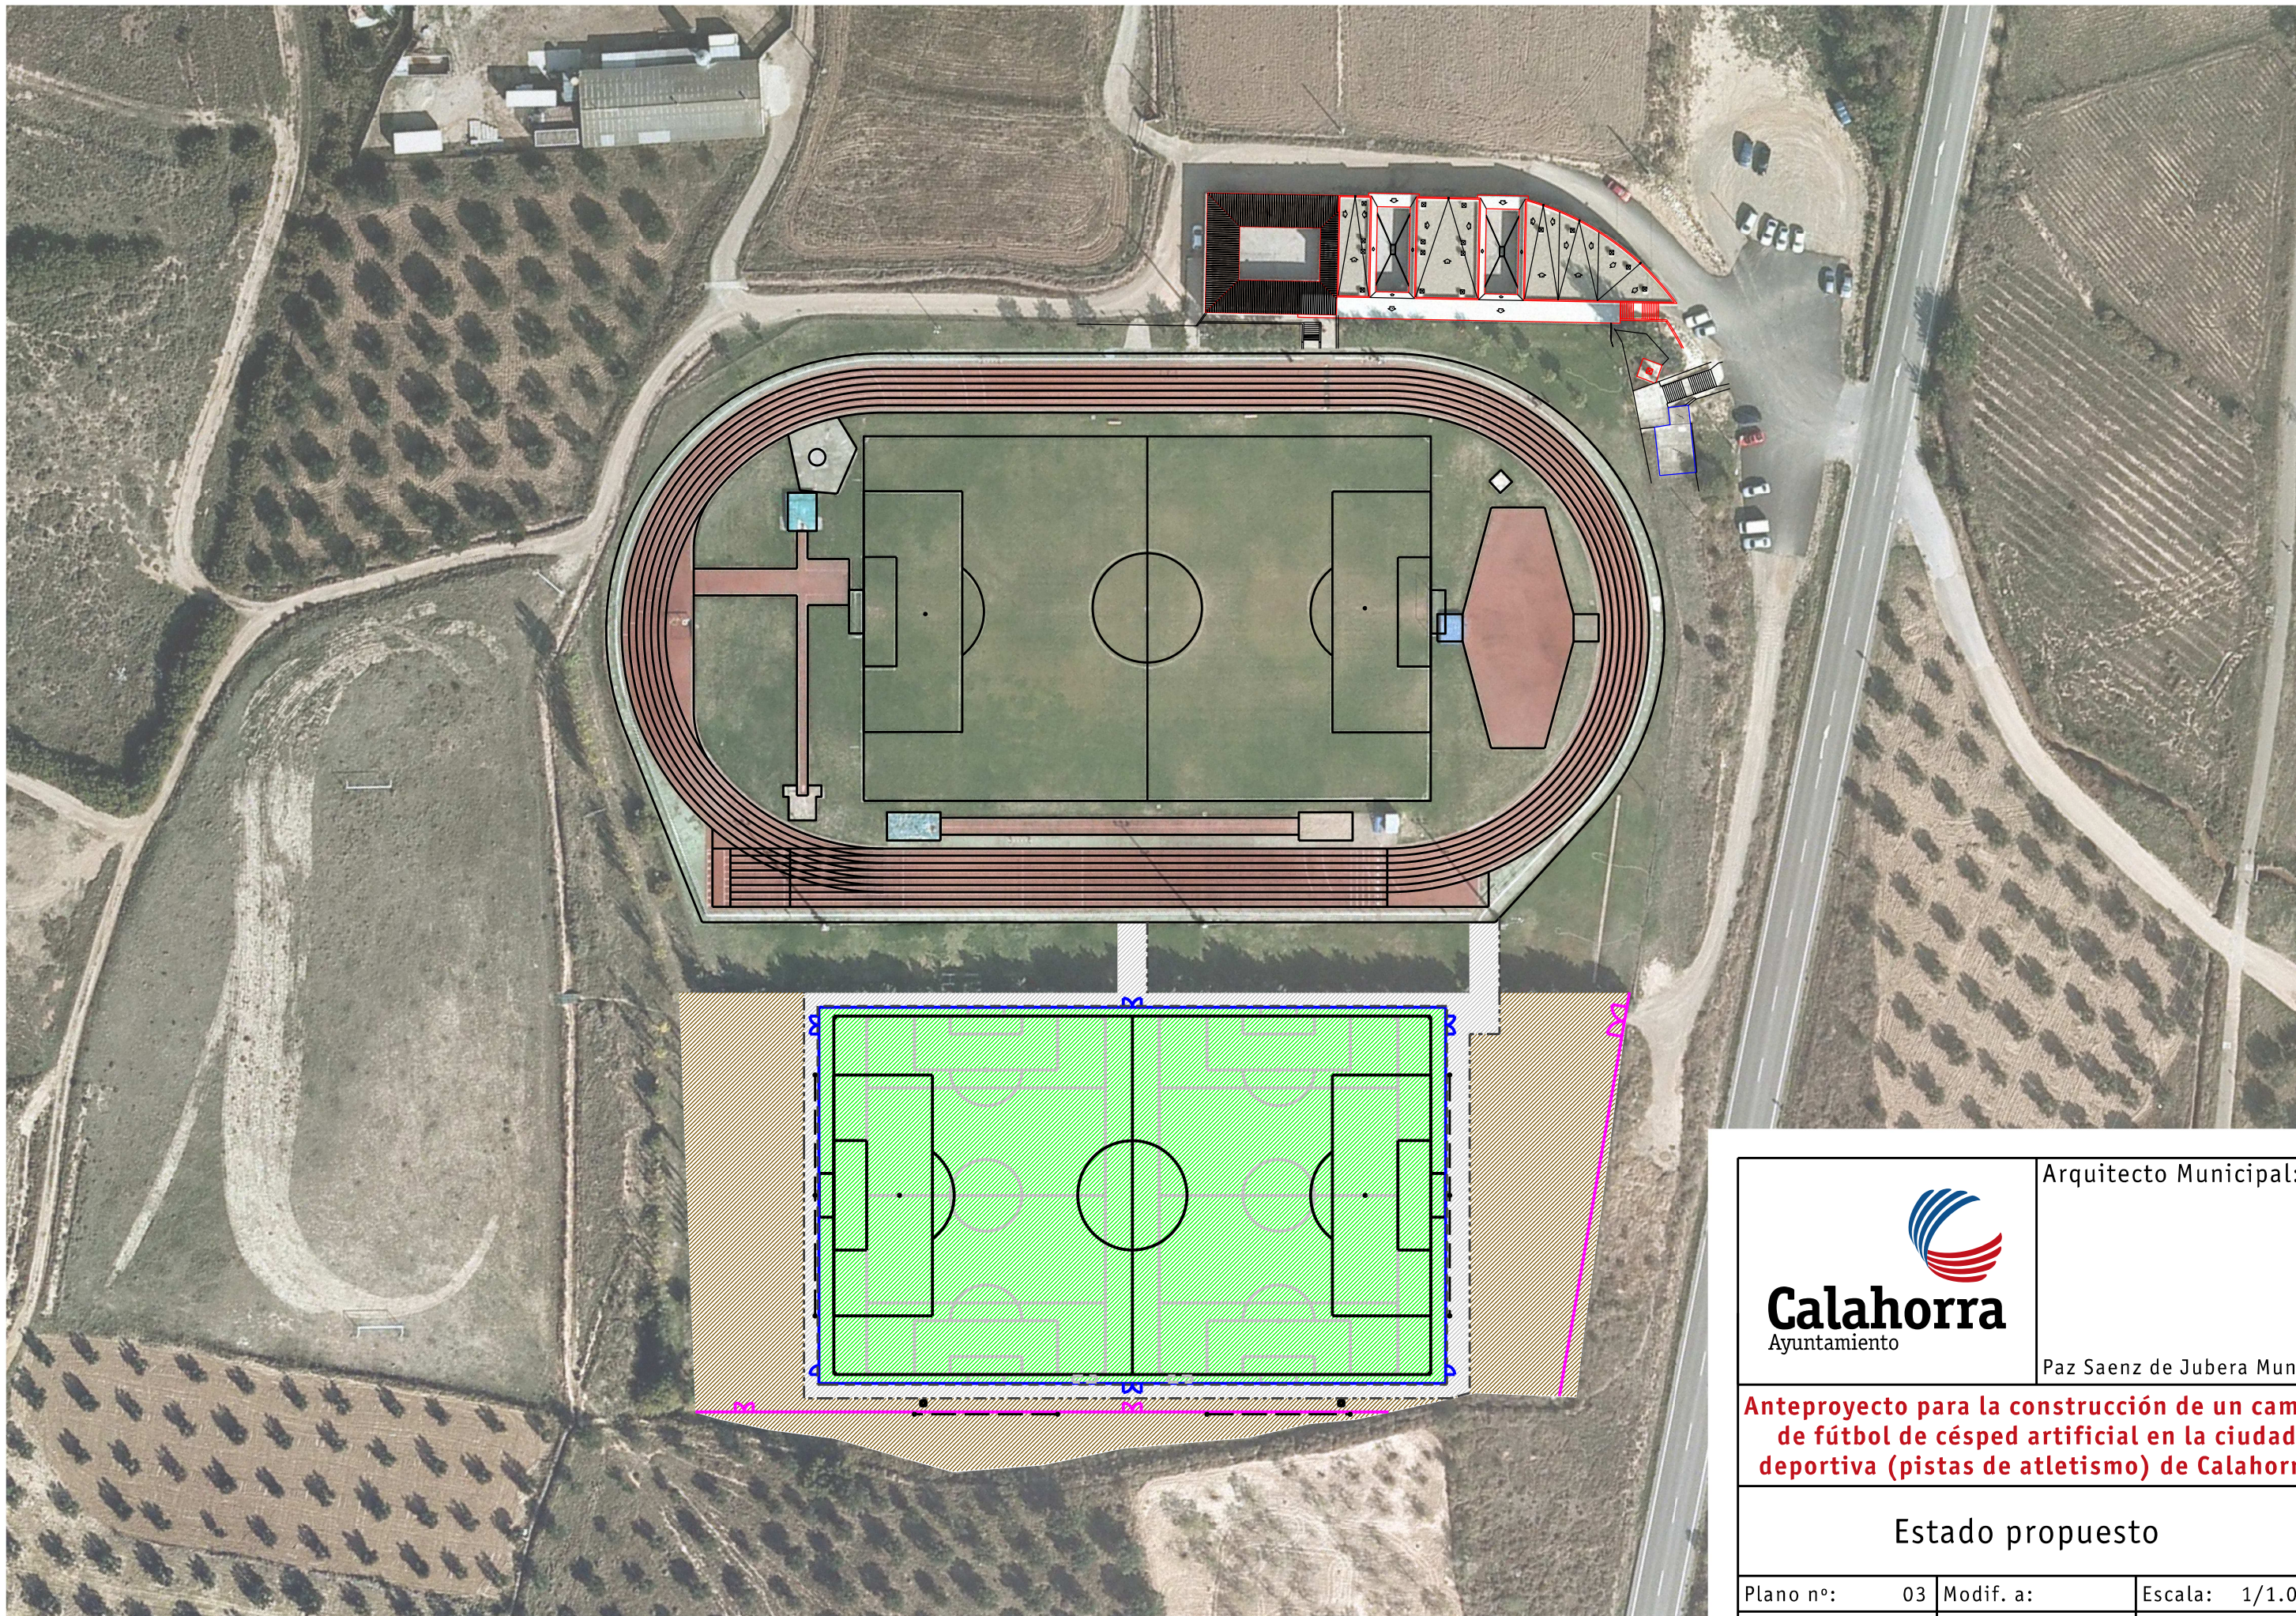

Emplazamiento

 <b>Calahorra</b> Ayuntamiento		Arquitecto Municipal:	
		Paz Saenz de Jubera Munilla	
<b>Anteproyecto para la construcción de un campo de fútbol de césped artificial en la ciudad deportiva (pistas de atletismo) de Calahorra</b>			
<b>Situación</b>			
Plano nº:	01	Modif. a:	Escala: 1/10.000
Ref.:	13/06/P	Modif. por:	Fecha: Febr. 2014

 <p><b>Calahorra</b> Ayuntamiento</p>	Arquitecto Municipal:	
	Paz Saenz de Jubera Munilla	
<p><b>Anteproyecto para la construcción de un campo de fútbol de césped artificial en la ciudad deportiva (pistas de atletismo) de Calahorra</b></p>		
<p>Estado actual</p>		
Plano nº:	02	Modif. a:
Ref.:	13/06/P	Modif. por:
Escala:		1/1.000
Fecha:		Febr. 2014

 <p><b>Calahorra</b> Ayuntamiento</p>	Arquitecto Municipal:	
	Paz Saenz de Jubera Munilla	
<p><b>Anteproyecto para la construcción de un campo de fútbol de césped artificial en la ciudad deportiva (pistas de atletismo) de Calahorra</b></p>		
<p>Estado propuesto</p>		
Plano nº:	03	Modif. a:
Ref.:	13/06/P	Modif. por:
Escala:		1/1.000
Fecha:		Febr. 2014

- Excavación en vaciado
- Tala y destoconado de arbolado
- Escollera
- Banquillos de obra
- Vallado perimetral
- Demolición de murete de hormigón
- Porterías
- Postes de alumbrado
- Caseta prefabricada