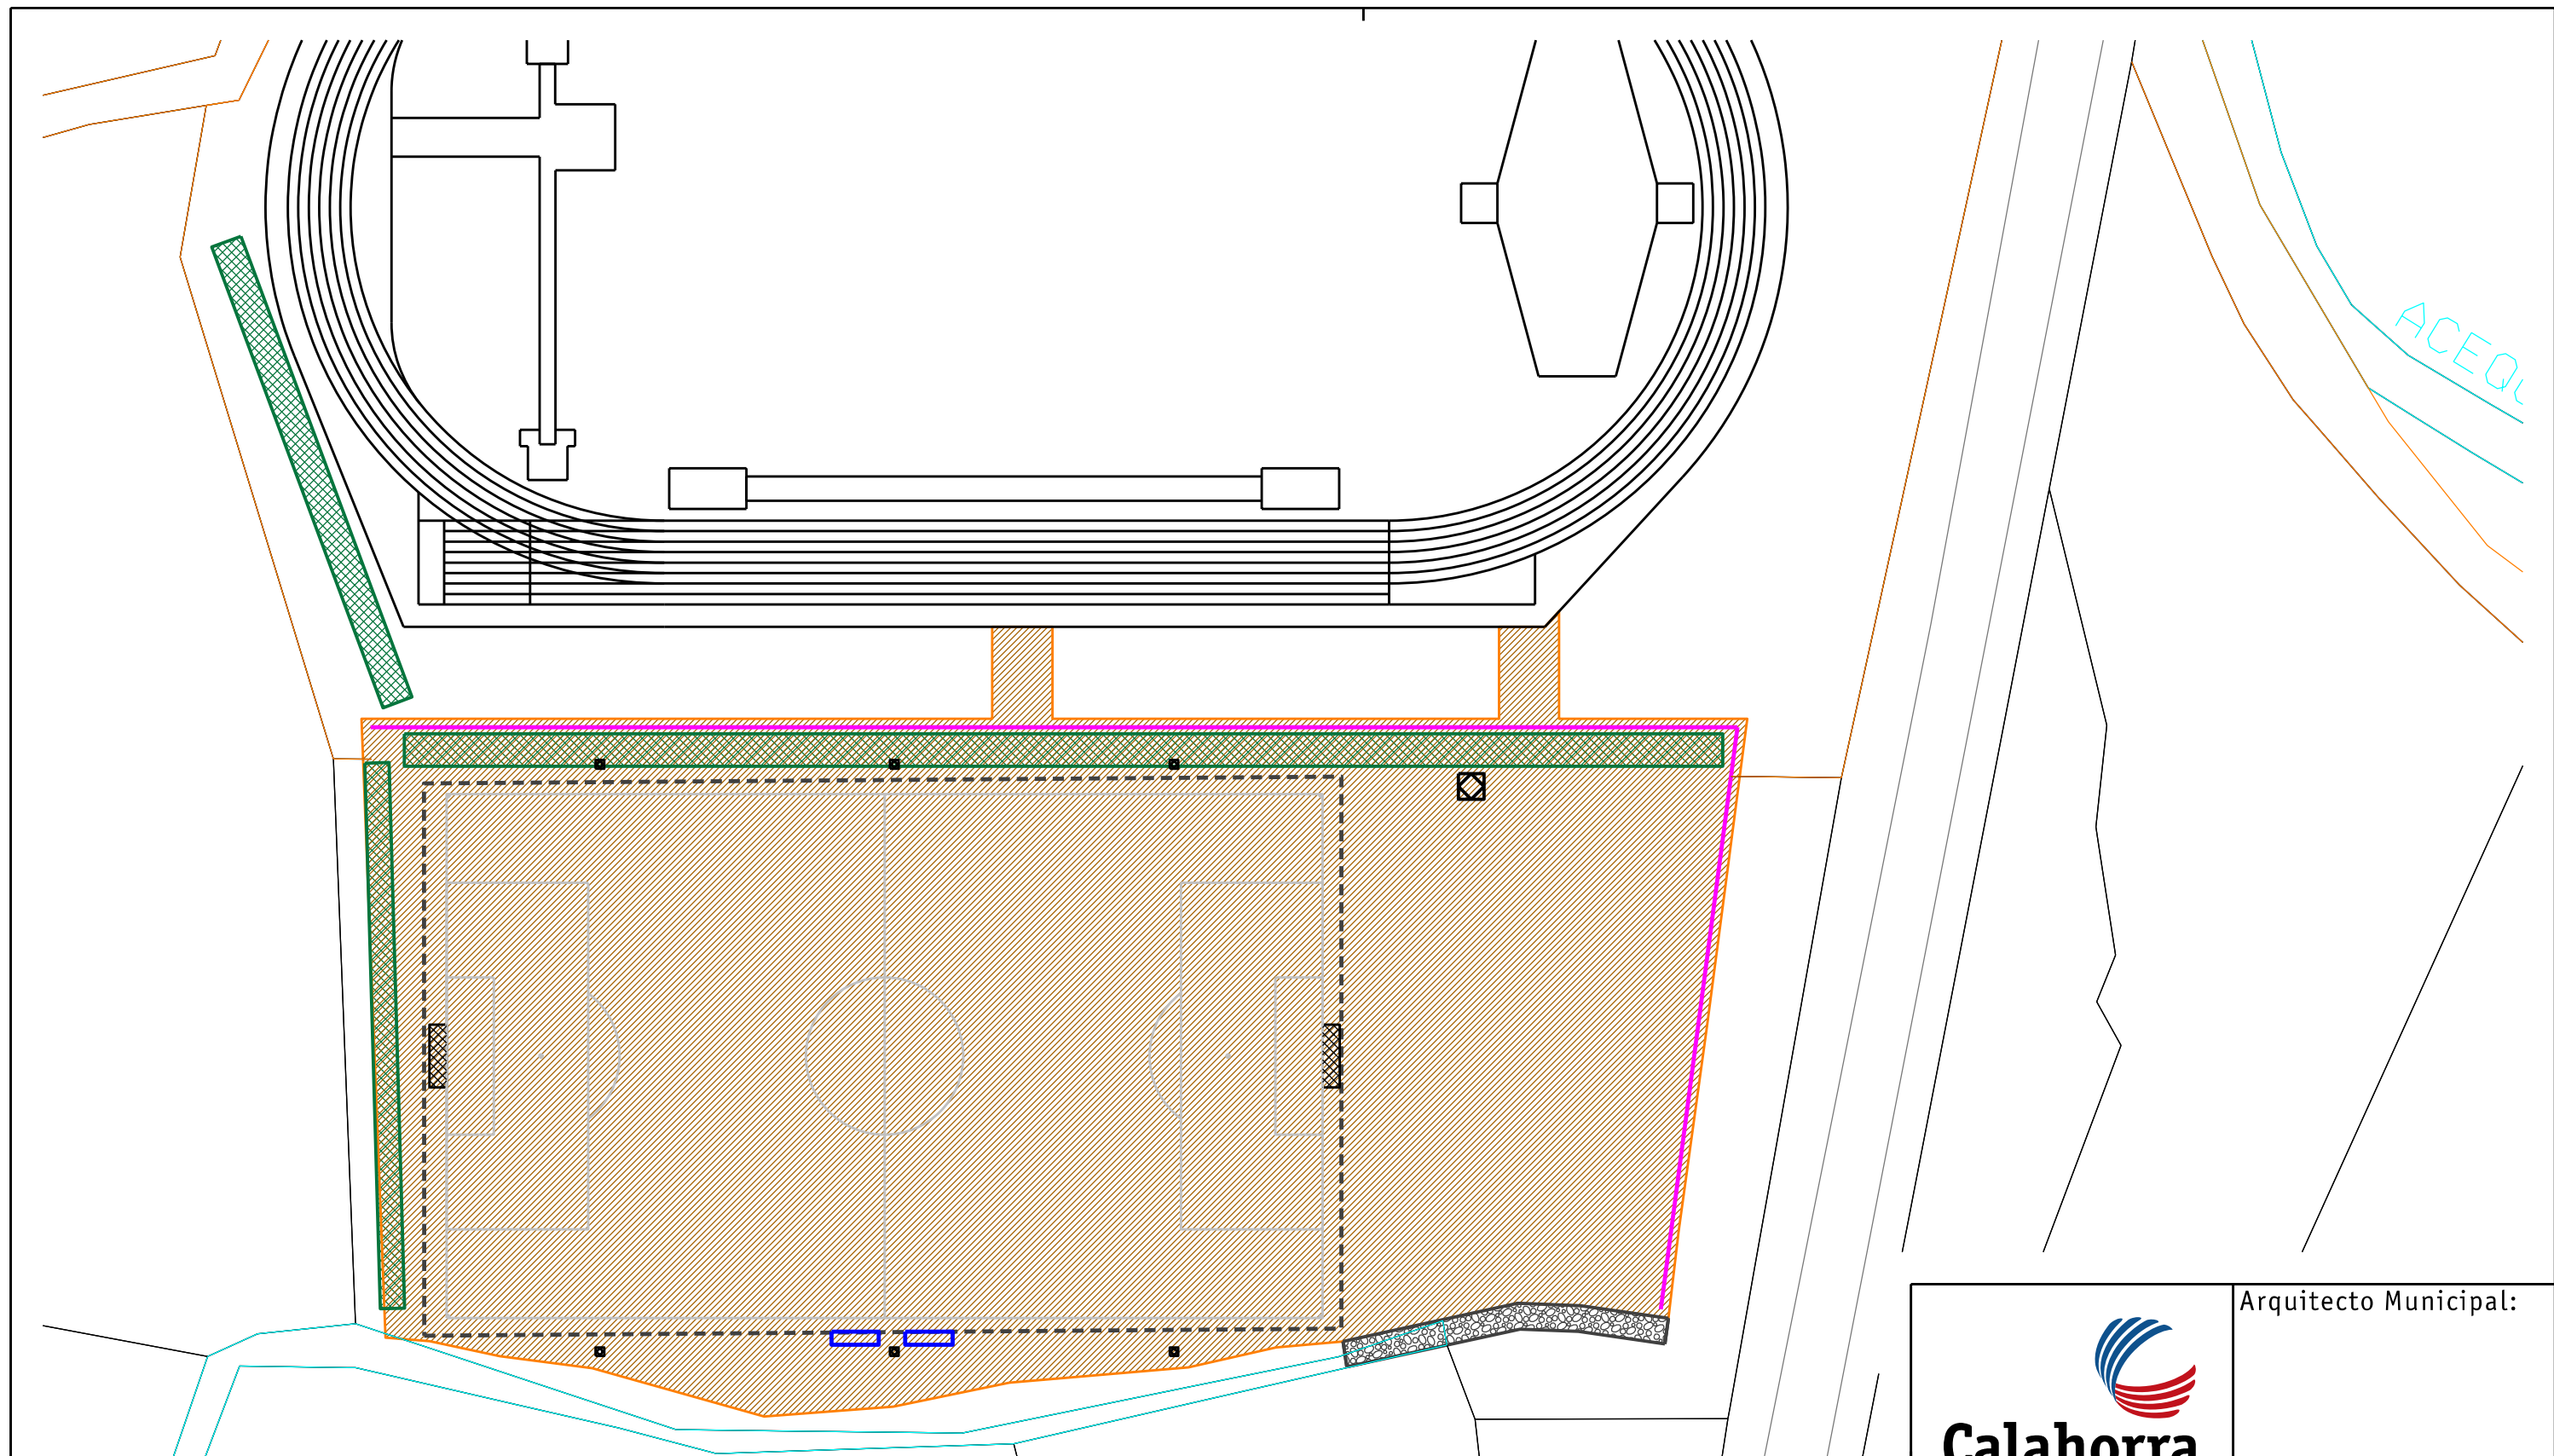

Emplazamiento

 <b>Calahorra</b> Ayuntamiento		Arquitecto Municipal:	
		Paz Saenz de Jubera Munilla	
<b>Anteproyecto para la construcción de un campo de fútbol de césped artificial en la ciudad deportiva (pistas de atletismo) de Calahorra</b>			
<b>Situación</b>			
Plano nº:	01	Modif. a:	Escala: 1/10.000
Ref.:	13/06/P	Modif. por:	Fecha: Febr. 2014

 <p><b>Calahorra</b> Ayuntamiento</p>	Arquitecto Municipal:	
	Paz Saenz de Jubera Munilla	
<p><b>Anteproyecto para la construcción de un campo de fútbol de césped artificial en la ciudad deportiva (pistas de atletismo) de Calahorra</b></p>		
<p>Estado actual</p>		
Plano nº:	02	Modif. a:
Ref.:	13/06/P	Modif. por:
Escala:		1/1.000
Fecha:		Febr. 2014

- Excavación en vaciado
- Tala y destoconado de arbolado
- Escollera
- Banquillos de obra
- Vallado perimetral
- Demolición de murete de hormigón
- Porterías
- Postes de alumbrado
- Caseta prefabricada

**Actuaciones previas**

Plano nº: 04	Modif. a:	Escala: 1/750
Ref.: 13/06/P	Modif. por:	Fecha: Febr. 2014

- Cajeadado y solera de grava
- Solera de hormigón lavado
- Césped de hierba artificial
- Barandilla de tubo curvado
- Vallado perimetral de malla de doble torsión
- Bordillo prefabricado de hormigón
- Bordillo jardín
- Red para balones
- Postes de alumbrado